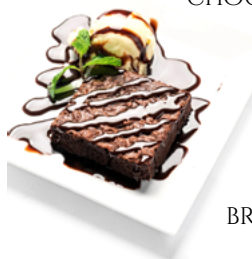

TARTAS

Tarta de Chocolate	3,80 €
Tarta Velvet	3,80 €
Tarta Zanahoria	3,80 €
Tarta de Manzana	3,80 €
Cheesecake con Dulce de Leche	3,80 €
Cheesecake con Frambuesa	3,80 €
Brownie	3,60 €
Tarta Brownie completa helado a elegir	4,80 €
Tarta templada de manzana y helado	4,80 €

BIZCOCHOS Y MUFFINS

Tulipe Velvet	2,60 €
Tulipe Chocolate	2,60 €
Bizcocho	2,70 €
Cookie	1,80 €
Cookie con Helado	3,30 €

TORTITAS Y GOFRES

Sirope y Nata	4,10 €
Sirope, Nata y Helado	5,60 €

AÑADE HELADO POR 1,50 €

DELEITTE